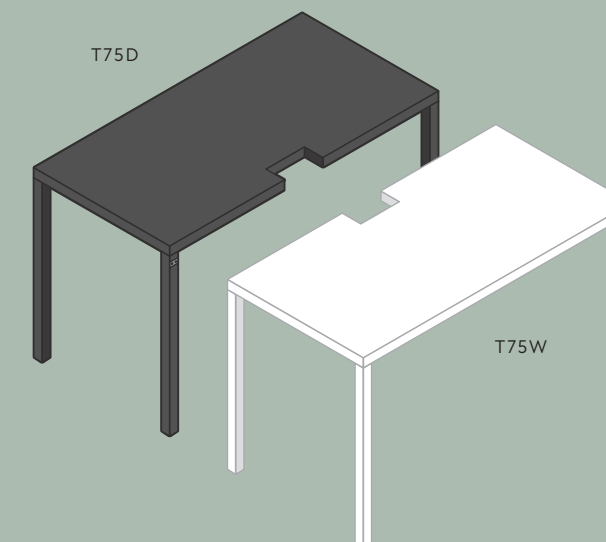

CHARACTERISTIC

	↑	KG
DARK T75D	1200 x 600 x 750	38 Kg
STARWHITE T75W		

COLOUR RANGE

- Antracite
Dark
- Bianco
Starwhite

GIULIETTA **NEW**

Pratica e robusta, un contributo per tutti i dehor. Sfrutta l'area di ingombro della base trasformandola in un'ulteriore zona di seduta e rendendo l'ombrellone utilizzabile per tutta la sua superficie. Struttura in acciaio zincato e verniciato. Con calamita per un facile e veloce accoppiamento.