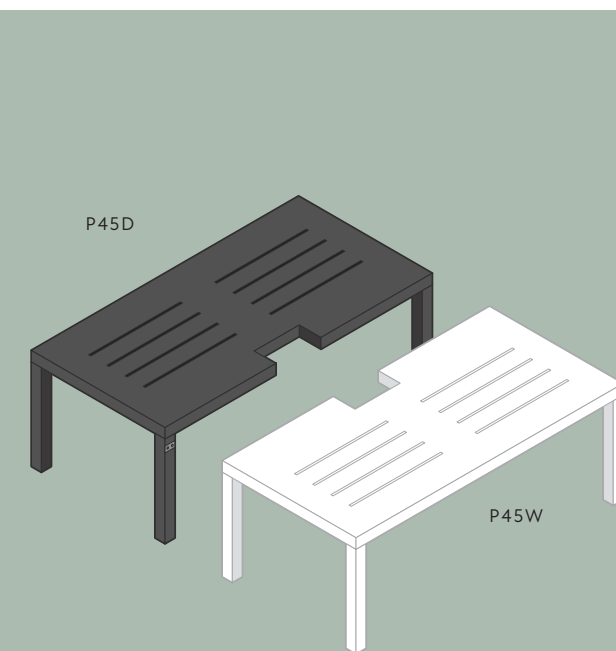

CHARACTERISTIC

		↑ ↓	KG
DARK P45D	1200 x 600 x 450	↓	18 Kg
STARWHITE P45W			

COLOUR RANGE

- Antracite Dark
- Bianco Starwhite