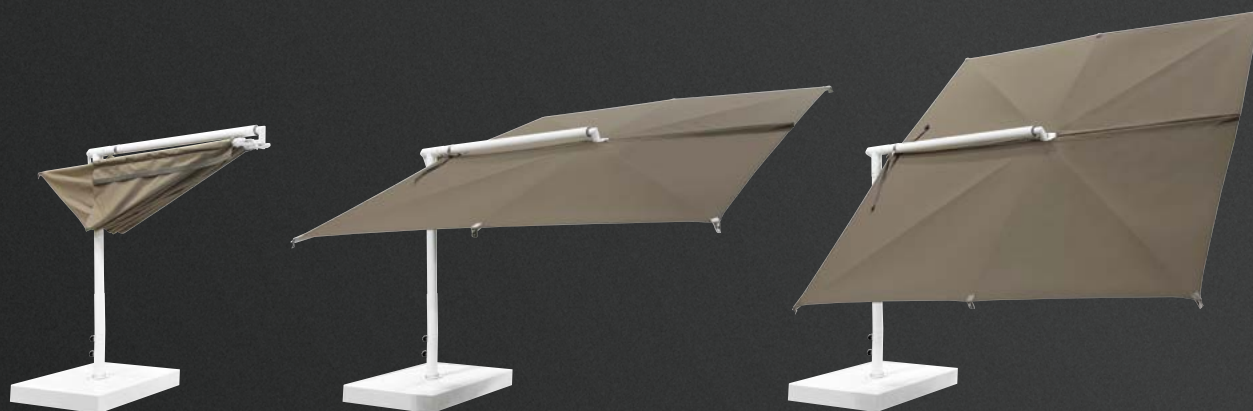

## Alba Starwhite

I

Ombrellone a braccio laterale in alluminio e acciaio verniciato a polveri colore Starwhite.

Design piatto, innovativo e contemporaneo con palo rotondo diam. 75mm.

Apertura e chiusura a ventaglio con fissaggio tramite velcro e calamita, per un utilizzo facile e veloce.

Altezza del palo verticale regolabile, rotazione 360° ed inclinazione su entrambi i lati fino a 70°.

EN

Cantilever parasol made of StarWhite powder coated aluminum and steel.

Flat, innovative and contemporary design with round pole diam. 75mm.

Fan opening and closing with Velcro and magnet fastening for quick and easy use.

Adjustable vertical pole height, 360° rotation and up to 70° tilt on both sides.

# Alba Dark

I

Ombrellone a braccio laterale in alluminio e acciaio verniciato a polveri colore grigio antracite.

Design piatto, innovativo e contemporaneo con palo rotondo diam. 75mm.

Apertura e chiusura a ventaglio con fissaggio tramite velcro e calamita, per un utilizzo facile e veloce.