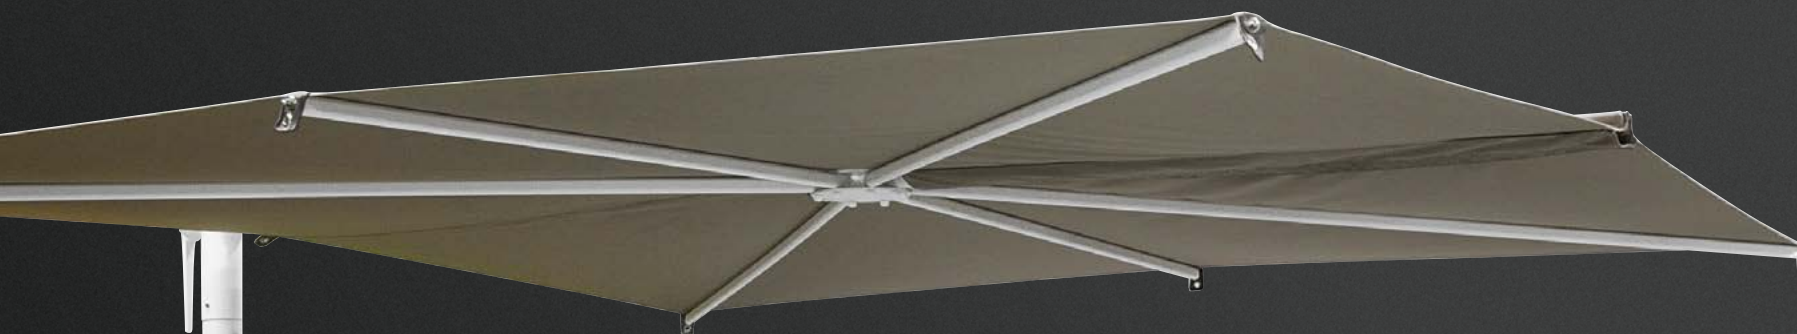

## Alba Starwhite

I

Ombrellone a braccio laterale in alluminio e acciaio verniciato a polveri colore Starwhite.

Design piatto, innovativo e contemporaneo con palo rotondo diam. 75mm.

Apertura e chiusura a ventaglio con fissaggio tramite velcro e calamita, per un utilizzo facile e veloce.

Altezza del palo verticale regolabile, rotazione 360° ed inclinazione su entrambi i lati fino a 70°.

EN

Cantilever parasol made of StarWhite powder coated aluminum and steel.

Flat, innovative and contemporary design with round pole diam. 75mm.

Fan opening and closing with Velcro and magnet fastening for quick and easy use.

Adjustable vertical pole height, 360° rotation and up to 70° tilt on both sides.

# Alba Dark

I

Ombrellone a braccio laterale in alluminio e acciaio verniciato a polveri colore grigio antracite.

Design piatto, innovativo e contemporaneo con palo rotondo diam. 75mm.

Apertura e chiusura a ventaglio con fissaggio tramite velcro e calamita, per un utilizzo facile e veloce.